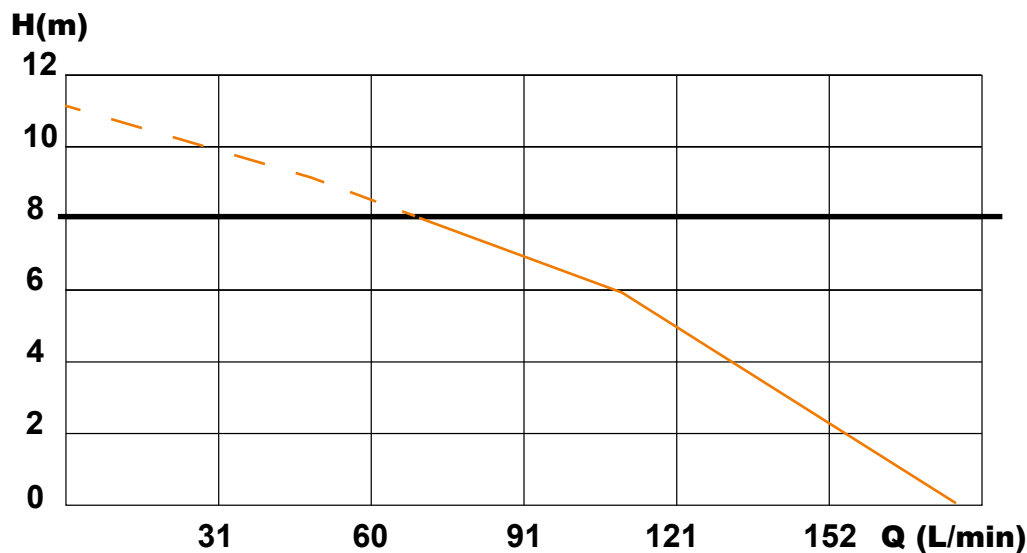

SERVICE HELPLINES

France
Tel. 01 44 82 25 55
Fax. 03 44 94 46 19

United Kingdom
Tel. 08457 650011 (Call from a land line)
Fax. 020 8842 1671

Ireland
Tel. 1850 23 24 25 (LOW CALL)
Fax. +353 46 97 33 093

Australia
Tel. +1300 554 779
Fax. +61.2.9882.6950

Deutschland
Tel. 0800 82 27 82 0
Fax. (060 74) 30928-90

Italia
Tel. 0382 6181
Fax. +39 0382 618200

España
Tel. +34 93 544 60 76
Fax. +34 93 462 18 96

Portugal
Tel. +35 21 911 27 85
Fax. +35 21 957 70 00

Suisse Schweiz Svizzera
Tel. +41 (0)32 631 04 74
Fax. +41 (0)32 631 04 75

Benelux
Tel. +31 475 487100
Fax. +31 475 486515

Sverige
Tel. +08-404 15 30

Norge
Tel. +08-404 15 30

Polska
Tel. (+4822) 732 00 33
Fax. (+4822) 751 35 16

РОССИЯ
Tel. (495) 258 29 51
Fax. (495) 258 29 51

Česká Republika
Tel. +420 266 712 855
Fax. +420 266 712 856

România
Tel. +40 724 364 543
service@saniflo.ro

Türkiye
Tel. +90 212 275 30 88
Fax. +90 212 275 90 58

Brazil
Tel. (11) 3052-2292

中国
Tel. +86(0)21 6218 8969
Fax. +86(0)21 6218 8970

South Africa
Tel. +27 (0) 21 286 00 28

Service information : www.sfa.biz