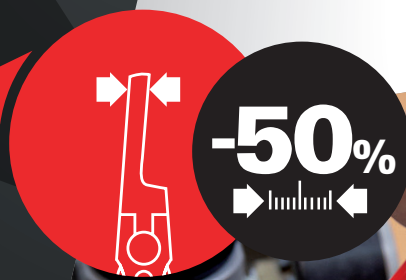

virax

POUR QUE S'EXPRIME VOTRE TALENT

+25%

2

CLÉ À MOLETTE

EXTRA LÉGÈRE

À MORS FIN

1 EXTRA LÉGÈRE

Moins d'effort utilisateur grâce à une conception optimisée : jusqu'à 30% plus légère qu'une clé standard.

2 GRANDE OUVERTURE

Plage de travail accrue grâce à son ouverture large : jusqu'à 25% de capacité supplémentaire qu'une clé standard.

3 ACCESSIBILITÉ MAXIMALE

Mors fins qui s'adaptent aux écrous les plus minces. Jusqu'à 50% plus fin que des clés standard avec ouverture similaire.

- 017020 CLÉ À MOLETTE EXTRA LÉGÈRE 6"
- 017021 CLÉ À MOLETTE EXTRA LÉGÈRE 8"
- 017022 CLÉ À MOLETTE EXTRA LÉGÈRE 10"
- 017023 CLÉ À MOLETTE EXTRA LÉGÈRE 12"