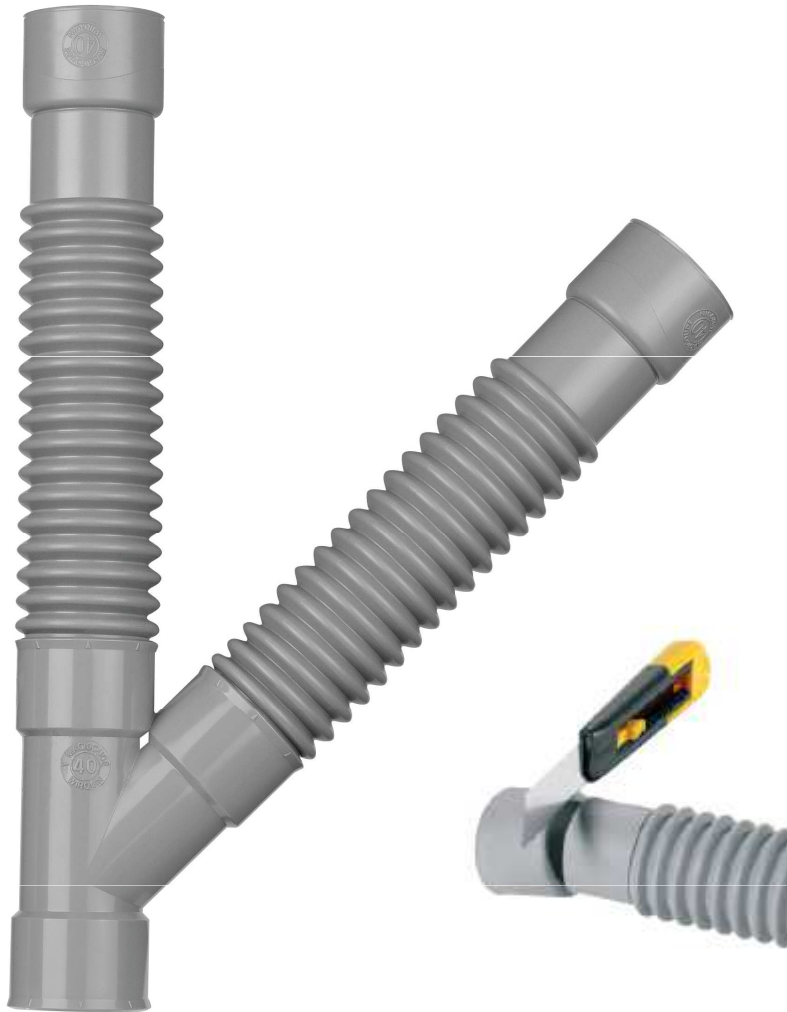

MAGICOUDE « Y » A COLLER**► Texte d'appel d'offre :**

Magicoude « Y » à coller double emboiture de marque WIRQUIN PRO,
D32 référence 79012001 / D40 référence 79011001
Résiste aux agents détergents du commerce et aux produits de débouchage à base
d'acide chlorhydrique, inclinaison entre 0° et 100°
Température d'utilisation : 0 à 96°

► Caractéristiques techniques**► Performances**

Le produit standard est Femelle et peut devenir Mâle en coupant
l'extrémité du Magicoude

**► Conditionnement - Colisage**

Diamètre	Packaging	Colisage / Carton
32	VRAC	05/50
40	VRAC	05/30