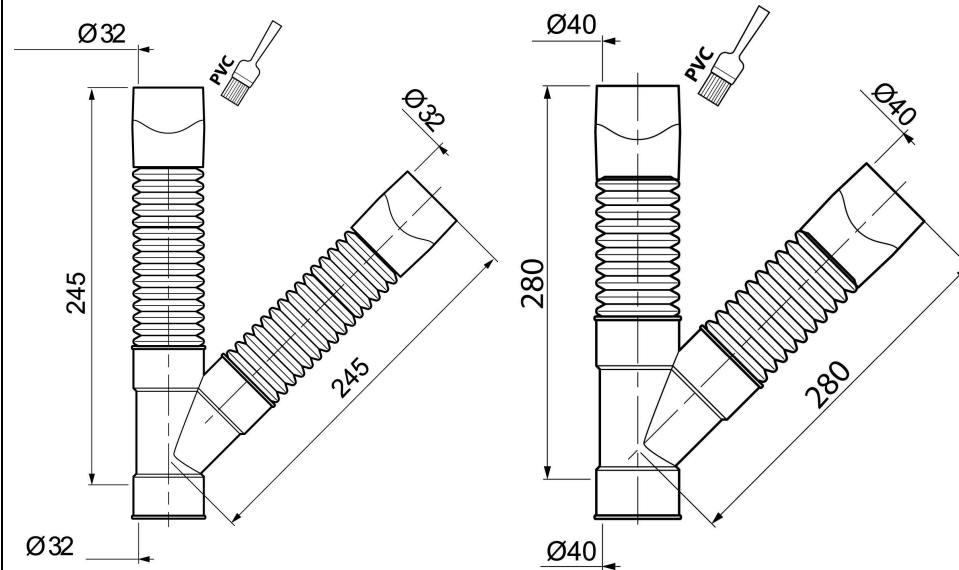

MAGICOUDE « Y » A COLLER**► Texte d'appel d'offre :**

Magicoude « Y » à coller double emboiture de marque WIRQUIN PRO,
D32 référence 79012001 / D40 référence 79011001
Résiste aux agents détergents du commerce et aux produits de débouchage à base
d'acide chlorhydrique, inclinaison entre 0° et 100°
Température d'utilisation : 0 à 96°

► Caractéristiques techniques**► Performances**

Le produit standard est Femelle et peut devenir Mâle en coupant
l'extrémité du Magicoude

**► Conditionnement - Colisage**

Diamètre	Packaging	Colisage / Carton
32	VRAC	05/50
40	VRAC	05/30

► Codification

Diamètre	Code	Gencod
32	79012000	3375539042768
40	79011001	3375539042058