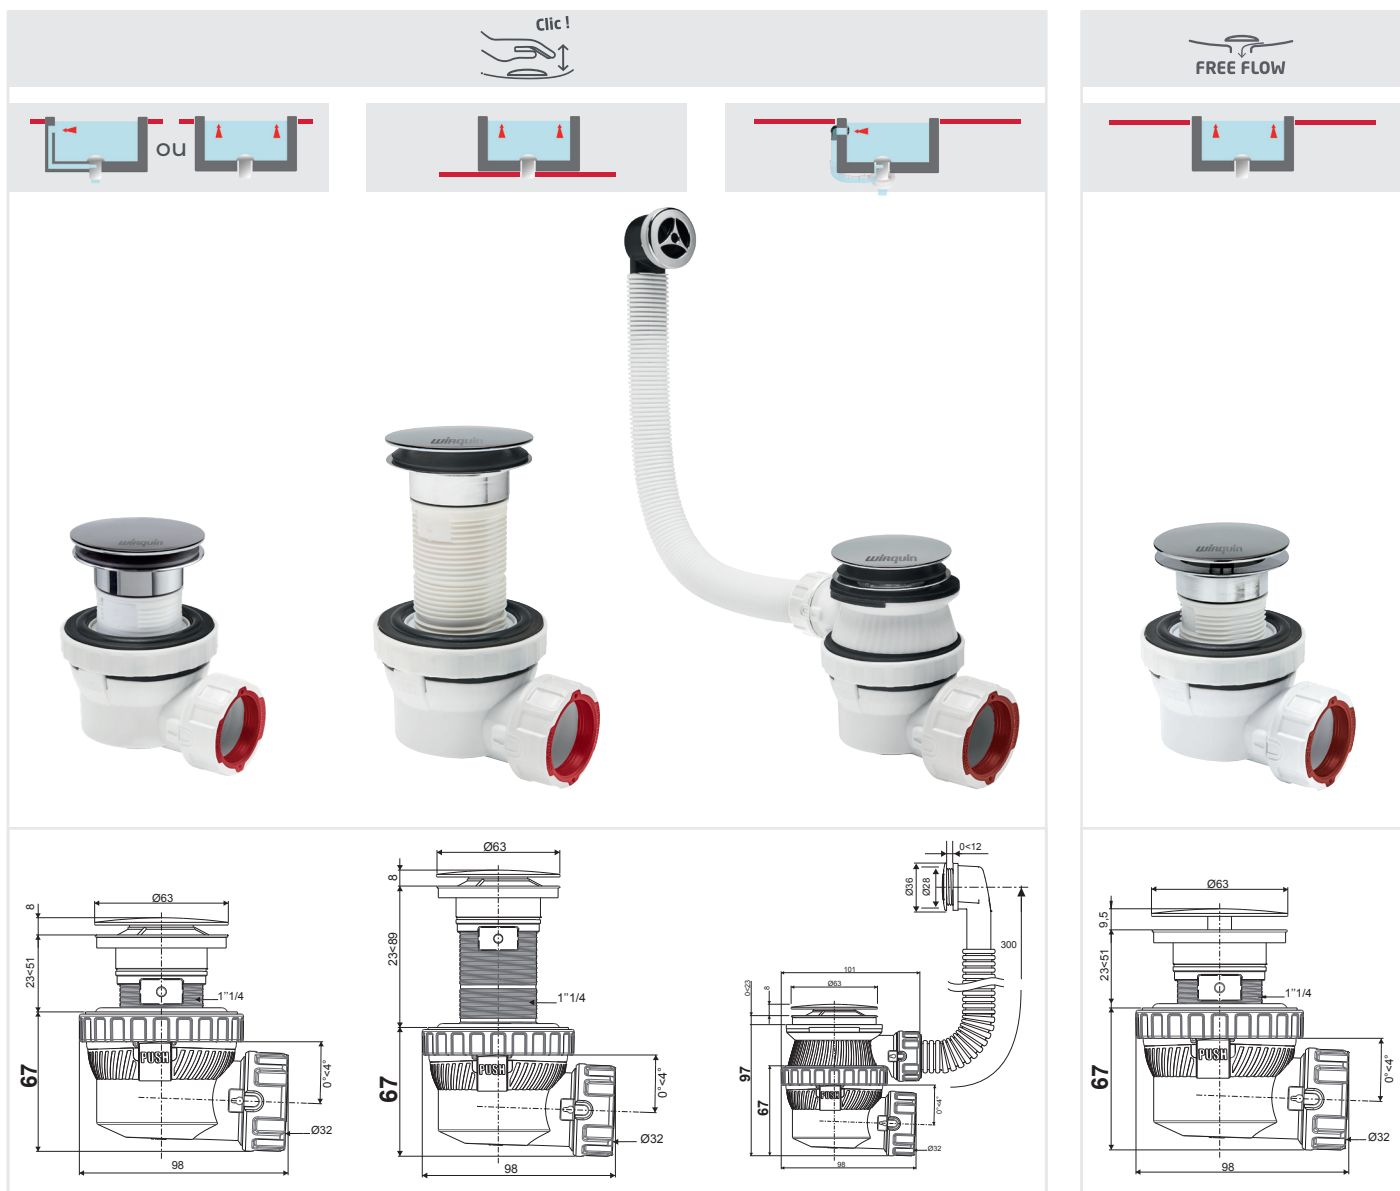

Installation garantie sans fuite : écrou 1/4 de tour et joint surmoulé.

FACILE À NETTOYER

Nettoyage par le dessus.

DÉBIT RAPIDE

30L/mn.

wirquin
Innovation

SMART MEMBRANE TECHNOLOGY

La cartouche dernière génération Wirquin remplace la garde d'eau traditionnelle. Breveté, elle est équipée d'une nouvelle membrane en silicone.

> **PAS D'ODEUR:** la membrane s'ouvre quand l'eau passe et se referme automatiquement ensuite. Son joint externe bi-injecté garantit une étanchéité parfaite. Plus de mauvaises odeurs, plus de bruits dans les canalisations et plus de désiphonage possible.

> **FACILE A NETTOYER :** la membrane et le clapet sont amovibles pour un nettoyage facile et rapide à l'eau savonneuse et pour un accès complet à la canalisation.

DISPONIBLE EN PLUSIEURS VERSIONS

pour les lavabos avec trop-plein intégré ou trop-plein extérieur, à ouverture/femetur quick-clac ou à écoulement libre.

2 FINITIONS POSSIBLES

Clapet en laiton chromé

NANO 6.7

ANCIENNE RÉFÉRENCE

NOUVELLE RÉFÉRENCE

Désignation	Ø de sortie	Langue	Ref	EAN code	Ref.	EAN code	Qté par carton
 ENSEMBLE BONDE + SIPHON DE LAVABO, QUICK-CLAC, CLAPET LAITON CHROME	Ø32	FR/NL	30721241 30721530	3375537211708 3375537214600	30723974	3375537238095	1/42
 ENSEMBLE BONDE + SIPHON DE LAVABO, QUICK-CLAC, CLAPET LAITON CHROME, L100	Ø32	FR/NL	30721532 30721244 30723180	3375537214624 3375537211739 3375537230600	30723976	3375537238118	1/36
 ENSEMBLE BONDE + SIPHON DE LAVABO, QUICK-CLAC, AVEC TROP-PLEIN EXTERIEUR, CLAPET LAITON CHROME	Ø32	FR/NL	30721533 30721242	3375537214631 3375537211715	30723975	3375537238101	1/36
 ENSEMBLE BONDE + SIPHON DE LAVABO, ECOULEMENT LIBRE, CLAPET LAITON CHROME	Ø32	FR/NL	30721531 30721243	337553721417 3375537211722	30723977	3375537238125	1/42
 ENSEMBLE BONDE + SIPHON DE LAVABO, QUICK-CLAC, CLAPET LAITON FINITION NOIR MAT	Ø32	FR/EN/ NL/IT/PL	30722863	3375537227464	30723978	3375537238132	1/42